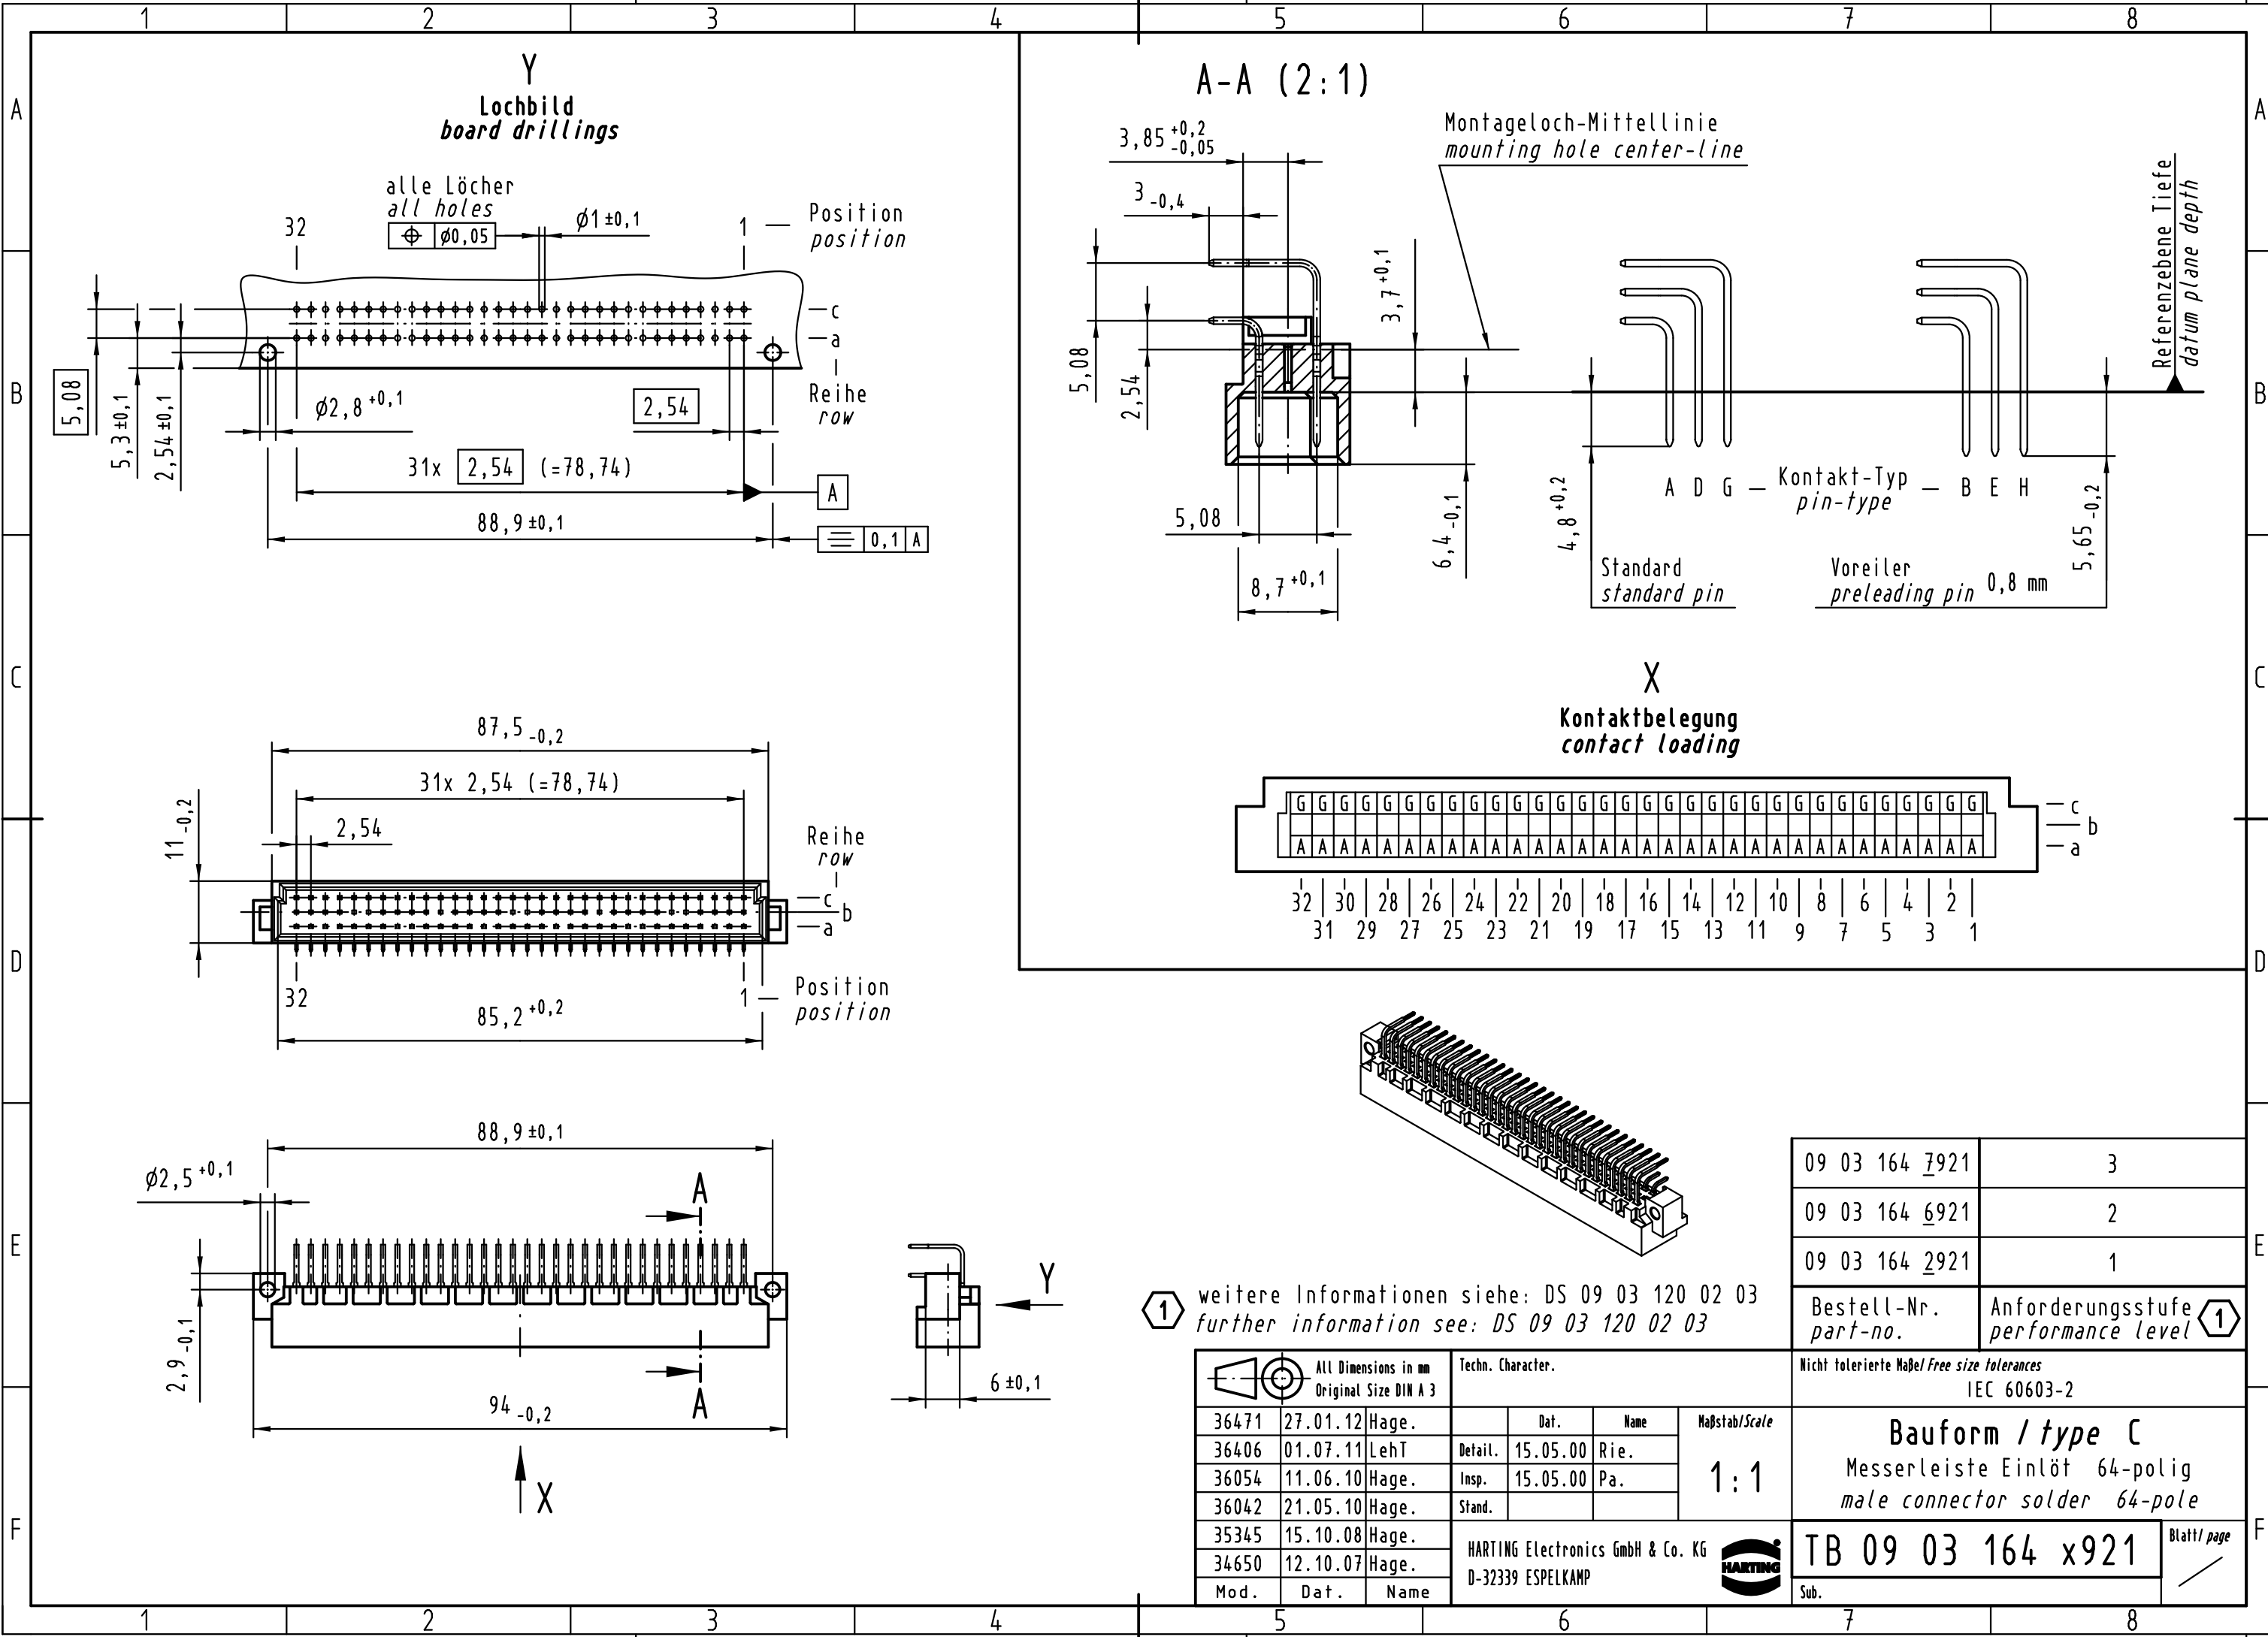

Alle Rechte vorbehalten/ All rights reserved

① weitere Informationen siehe: DS 09 03 120 02 03  
further information see: DS 09 03 120 02 03

09 03 164 7921	3
09 03 164 6921	2
09 03 164 2921	1
Bestell-Nr. part-no.	Anforderungsstufe performance level ①

All Dimensions in mm Original Size DIN A 3			Techn. Character.			Maßstab/Scale 1:1
Mod.	Dat.	Name		Dat.	Name	
36471	27.01.12	Hage.				HARTING D-32339 ESPELKAMP
36406	01.07.11	LehT	Detail.	15.05.00	Rie.	
36054	11.06.10	Hage.	Insp.	15.05.00	Pa.	
36042	21.05.10	Hage.	Stand.			
35345	15.10.08	Hage.				
34650	12.10.07	Hage.				

Nicht tolerierte Maßel/Free size tolerances IEC 60603-2	
<b>Bauform / type C</b>	
Messerleiste Einlöt 64-polig male connector solder 64-pole	
TB 09 03 164 x921	Blatt/ page
Sub.	