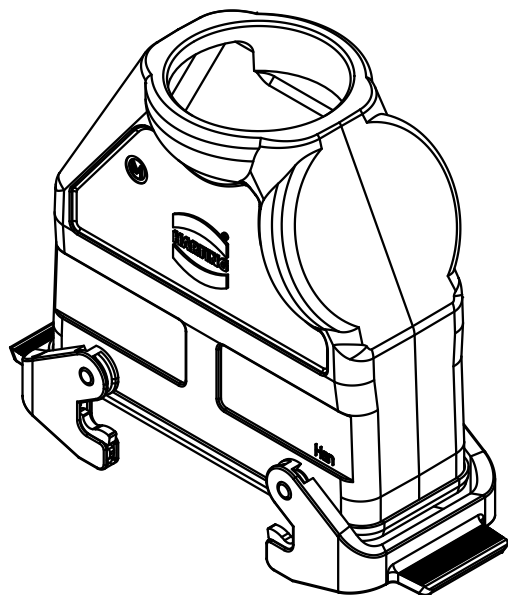

1 2 3 4 5 6

A

B

C

D

ALL Dimensions in mm Original Size DIN A 4		Techn. Character.			Nicht tolerierte Maßel/Free size tolerances	
			Dat.	Name	Maßstab/Scale 1:2	Han 24B-kg-QB-M50 Kupplungsgehäuse, schwarz hood cable to cable, black
			Detail.	02.07.09 Spr		
			Insp.	Be		
			Stand.			
A			HARTING Electric GmbH & Co. KG			TB 19 30 724 0729
Mod.	Dat.	Name	D-32339 Espelkamp			
Sub. TB 19 30 724 0729 v. 21.05.07						Blatt/ page