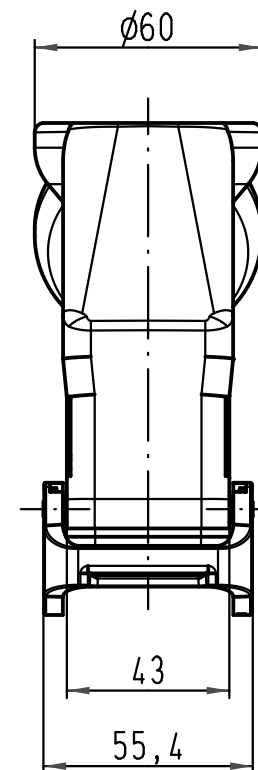

1 2 3 4 5 6

A

B

C

D

ALL Dimensions in mm Original Size DIN A 4		Techn. Character.			Nicht tolerierte Maßel/Free size tolerances	
			Dat.	Name	Maßstab/Scale 1:2	Han 24B-kg-QB-M50 Kupplungsgehäuse, schwarz hood cable to cable, black
			Detail.	02.07.09 Spr		
			Insp.	Be		
			Stand.			
A			HARTING Electric GmbH & Co. KG			TB 19 30 724 0729
Mod.	Dat.	Name	D-32339 Espelkamp			
Sub. TB 19 30 724 0729 v. 21.05.07						Blatt/ page