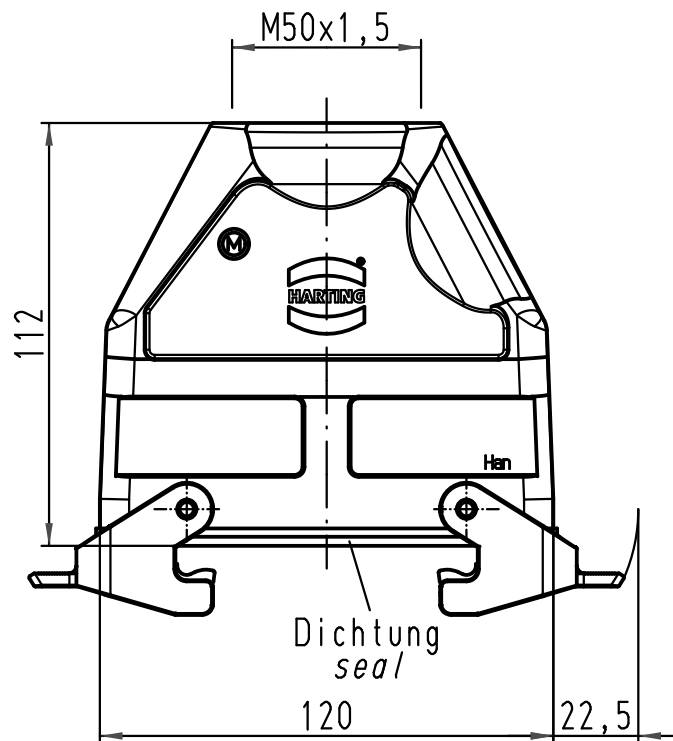

1 2 3 4 5 6

A

B

C

D

ALL Dimensions in mm Original Size DIN A 4		Techn. Character.			Nicht tolerierte Maßel/Free size tolerances	
			Dat.	Name	Maßstab/Scale 1:2	Han 24B-kg-QB-M50 Kupplungsgehäuse, schwarz hood cable to cable, black
			Detail.	02.07.09 Spr		
			Insp.	Be		
			Stand.			
A			HARTING Electric GmbH & Co. KG			TB 19 30 724 0729
Mod.	Dat.	Name	D-32339 Espelkamp			
Sub. TB 19 30 724 0729 v. 21.05.07						Blatt/ page