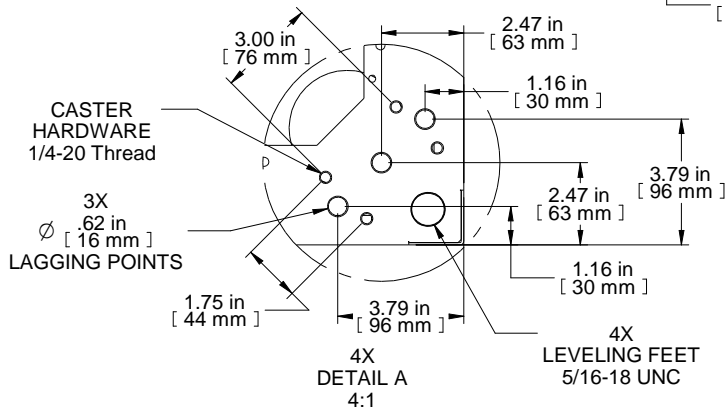

SECTION C-C

TOP VIEW  
TOP OPENING

ISOMETRIC

SECTION B-B

FRONT VIEW

R.H. VIEW

4X  
DETAIL A  
4:1

4X  
LEVELING FEET  
5/16-18 UNC

BOTTOM VIEW  
BOTTOM OPENING

DETAIL A

PART NUMBERS	
C4F247336BK1	PAINTED BLACK TEXTURE
NOTES	
Welded Assembly. Cable entry plugs included. See Hammond Website for Frame Accessories.	
Français	
Pour tous les détails sur nos produits, svp veuillez consulter notre site <a href="http://www.hammondmg.com">www.hammondmg.com</a>	
Data subject to change without notice. Isometric drawing not to scale. Les données sont sujettes à changement sans préavis.	
	<b>HAMMOND MANUFACTURING®</b> <a href="http://www.hammondmg.com">www.hammondmg.com</a>
<b>PART NO. C4F247336</b>	