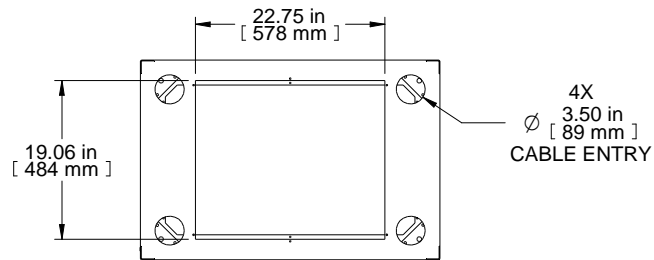

SECTION C-C

TOP VIEW  
TOP OPENING

ISOMETRIC

SECTION B-B

FRONT VIEW

R.H. VIEW

4X  
DETAIL A  
4:1

4X  
LEVELING FEET  
5/16-18 UNC

BOTTOM VIEW  
BOTTOM OPENING

DETAIL A

PART NUMBERS	
C4F247336BK1	PAINTED BLACK TEXTURE
NOTES	
Welded Assembly. Cable entry plugs included. See Hammond Website for Frame Accessories.	
Français	
Pour tous les détails sur nos produits, svp veuillez consulter notre site <a href="http://www.hammondmg.com">www.hammondmg.com</a>	
Data subject to change without notice. Isometric drawing not to scale. Les données sont sujettes à changement sans préavis.	
	<b>HAMMOND MANUFACTURING®</b> <a href="http://www.hammondmg.com">www.hammondmg.com</a>
<b>PART NO. C4F247336</b>	