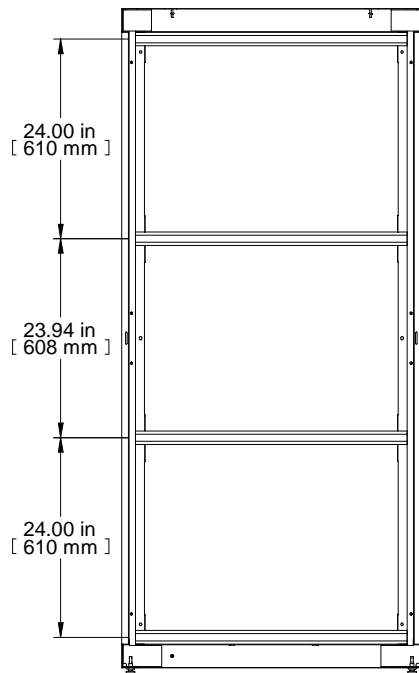

SECTION C-C

TOP VIEW  
TOP OPENING

ISOMETRIC

SECTION B-B

FRONT VIEW

R.H. VIEW

4X  
DETAIL A  
4:1

4X  
LEVELING FEET  
5/16-18 UNC

BOTTOM VIEW  
BOTTOM OPENING

DETAIL A

PART NUMBERS	
C4F247336BK1	PAINTED BLACK TEXTURE
NOTES	
Welded Assembly. Cable entry plugs included. See Hammond Website for Frame Accessories.	
Français	
Pour tous les détails sur nos produits, svp veuillez consulter notre site <a href="http://www.hammondmg.com">www.hammondmg.com</a>	
Data subject to change without notice. Isometric drawing not to scale. Les données sont sujettes à changement sans préavis.	
	<b>HAMMOND MANUFACTURING®</b> <a href="http://www.hammondmg.com">www.hammondmg.com</a>
<b>PART NO. C4F247336</b>	