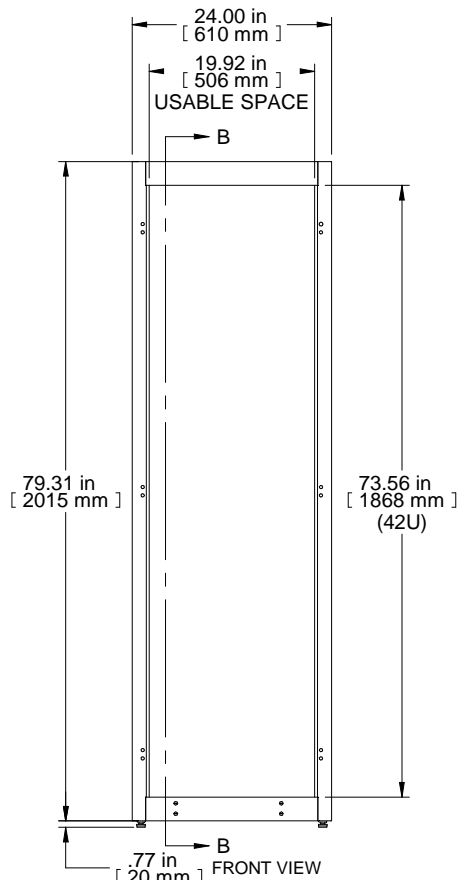

SECTION C-C

TOP VIEW  
TOP OPENING

ISOMETRIC

SECTION B-B

FRONT VIEW

R.H. VIEW

4X  
DETAIL A  
4:1

4X  
LEVELING FEET  
5/16-18 UNC

BOTTOM VIEW  
BOTTOM OPENING

DETAIL A

PART NUMBERS	
C4F247336BK1	PAINTED BLACK TEXTURE
NOTES	
Welded Assembly. Cable entry plugs included. See Hammond Website for Frame Accessories.	
Français	
Pour tous les détails sur nos produits, svp veuillez consulter notre site <a href="http://www.hammondmg.com">www.hammondmg.com</a>	
Data subject to change without notice. Isometric drawing not to scale. Les données sont sujettes à changement sans préavis.	
	<b>HAMMOND MANUFACTURING®</b> <a href="http://www.hammondmg.com">www.hammondmg.com</a>
<b>PART NO. C4F247336</b>	