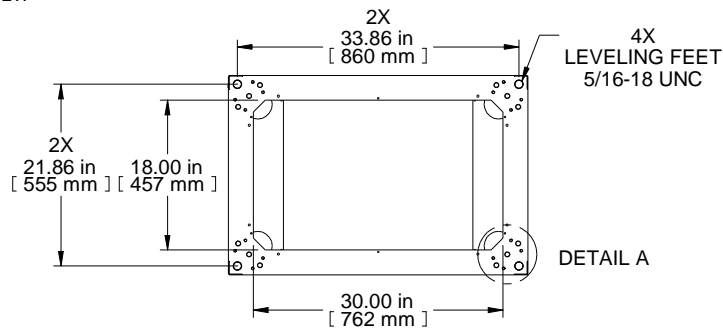

SECTION C-C

TOP VIEW  
TOP OPENING

ISOMETRIC

SECTION B-B

FRONT VIEW

R.H. VIEW

4X  
DETAIL A  
4:1

4X  
LEVELING FEET  
5/16-18 UNC

BOTTOM VIEW  
BOTTOM OPENING

DETAIL A

PART NUMBERS	
C4F247336BK1	PAINTED BLACK TEXTURE
NOTES	
Welded Assembly. Cable entry plugs included. See Hammond Website for Frame Accessories.	
Français	
Pour tous les détails sur nos produits, svp veuillez consulter notre site <a href="http://www.hammondmg.com">www.hammondmg.com</a>	
Data subject to change without notice. Isometric drawing not to scale. Les données sont sujettes à changement sans préavis.	
	<b>HAMMOND MANUFACTURING®</b> <a href="http://www.hammondmg.com">www.hammondmg.com</a>
<b>PART NO. C4F247336</b>	