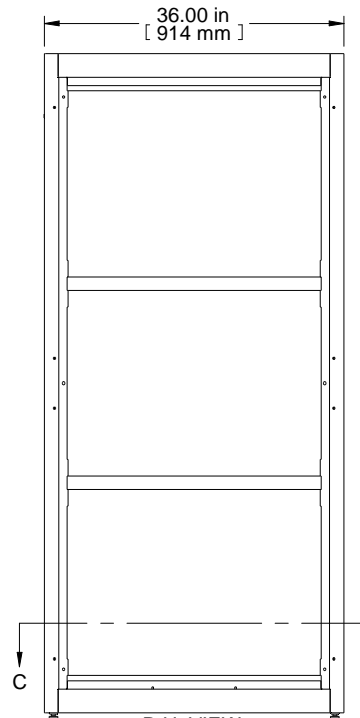

SECTION C-C

TOP VIEW  
TOP OPENING

ISOMETRIC

SECTION B-B

FRONT VIEW

R.H. VIEW

4X  
DETAIL A  
4:1

4X  
LEVELING FEET  
5/16-18 UNC

BOTTOM VIEW  
BOTTOM OPENING

DETAIL A

PART NUMBERS	
C4F247336BK1	PAINTED BLACK TEXTURE
NOTES	
Welded Assembly. Cable entry plugs included. See Hammond Website for Frame Accessories.	
Français	
Pour tous les détails sur nos produits, svp veuillez consulter notre site <a href="http://www.hammondmg.com">www.hammondmg.com</a>	
Data subject to change without notice. Isometric drawing not to scale. Les données sont sujettes à changement sans préavis.	
	<b>HAMMOND MANUFACTURING®</b> <a href="http://www.hammondmg.com">www.hammondmg.com</a>
<b>PART NO. C4F247336</b>	