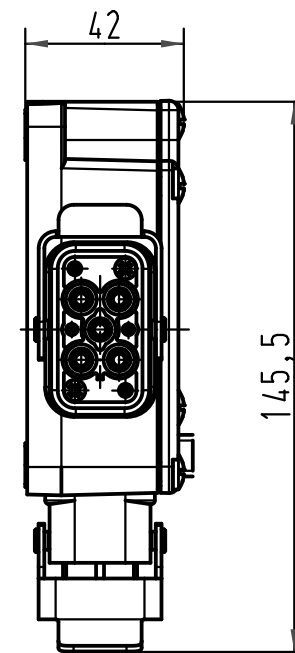

Wiring Diagram

All Dimensions in mm
Original Size DIN A 4

Techn. Character.

Nicht tolerierte Maß/Free size tolerances

			Dat.		Name	Maßstab/Scale 1:2
			Detail.	19.10.06	Ho	
			Insp.		SUN	
			Stand.			
414139	09.09.08	Bor	HARTING Electric GmbH & Co. KG			
412498			D-32339 Espelkamp			
Mod.	Dat.	Name				

Han Power T Metall
Han Q4/2

TB 09 12 008 4720

Blatt/ page

Sub.