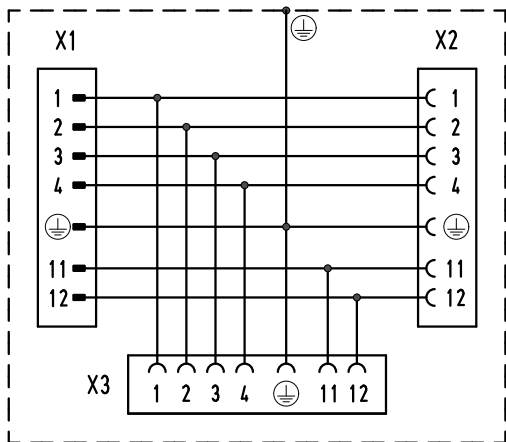

Wiring Diagram

All Dimensions in mm
Original Size DIN A 4

Techn. Character.

Nicht tolerierte Maß/Free size tolerances

			Dat.		Name	Maßstab/Scale 1:2
			Detail.	19.10.06	Ho	
			Insp.		SUN	
			Stand.			
414139	09.09.08	Bor	HARTING Electric GmbH & Co. KG			
412498			D-32339 Espelkamp			
Mod.	Dat.	Name				

Han Power T Metall
Han Q4/2

TB 09 12 008 4720

Blatt/ page

Sub.