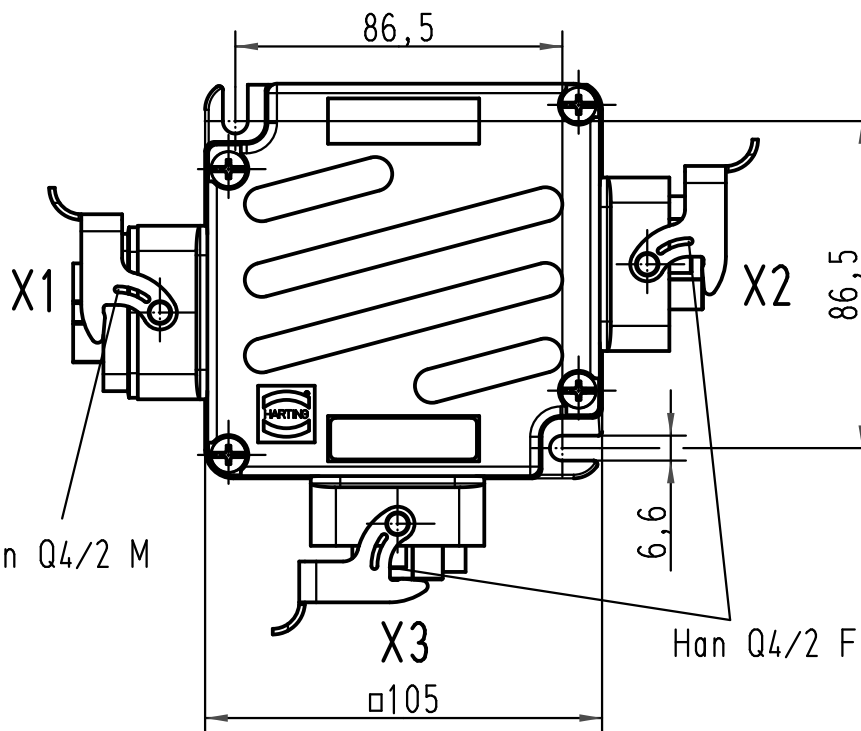

Wiring Diagram

All Dimensions in mm
Original Size DIN A 4

Techn. Character.

Nicht tolerierte Maß/Free size tolerances

			Dat.		Name	Maßstab/Scale 1:2
			Detail.	19.10.06	Ho	
			Insp.		SUN	
			Stand.			
414139	09.09.08	Bor	HARTING Electric GmbH & Co. KG			
412498			D-32339 Espelkamp			
Mod.	Dat.	Name				

Han Power T Metall
Han Q4/2

TB 09 12 008 4720

Blatt/ page

Sub.