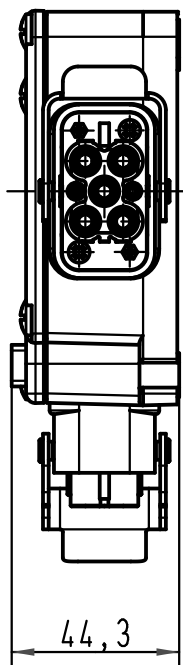

Wiring Diagram

All Dimensions in mm
Original Size DIN A 4

Techn. Character.

Nicht tolerierte Maß/Free size tolerances

			Dat.		Name	Maßstab/Scale 1:2
			Detail.	19.10.06	Ho	
			Insp.		SUN	
			Stand.			
414139	09.09.08	Bor	HARTING Electric GmbH & Co. KG			
412498			D-32339 Espelkamp			
Mod.	Dat.	Name				

Han Power T Metall
Han Q4/2

TB 09 12 008 4720

Blatt/ page

Sub.