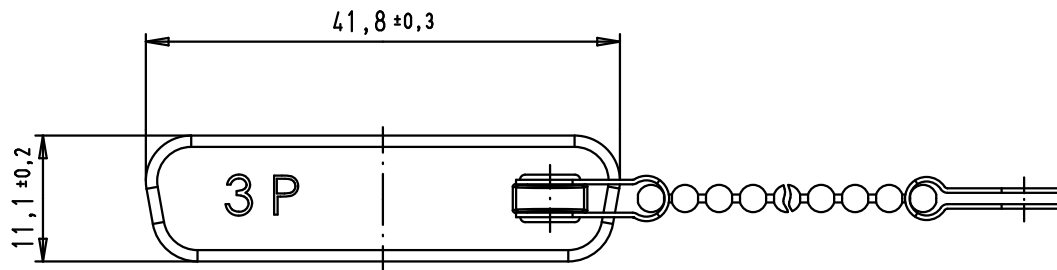

5

4

3

2

1

D

C

B

A

Section A-A

				Dot.	Name	 All Dim. in mm Orig. Size DIN A 4	Nickel plated plastic dust cap with chain, male, 25 poles	Maßstab/ Scale 1,5:1
			Detail.	06/03/08	PK			
			Insp.					
			Stand.					
34892	13/03/08	PK	HARTING EURL F-95972 Paris				TB 09 67 025 0615	Blatt/ Page 1 / 1
Mod.	Dot.	Name						