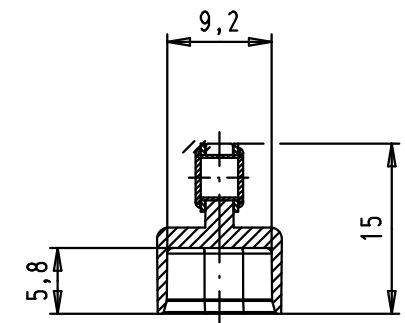

A

Section A-A

				Dot.	Name	 All Dim. in mm Orig. Size DIN A 4	Nickel plated plastic dust cap with chain, male, 25 poles	Maßstab/ Scale 1,5:1
			Detail.	06/03/08	PK			
			Insp.					
			Stand.					
34892	13/03/08	PK	HARTING EURL F-95972 Paris				TB 09 67 025 0615	Blatt/ Page 1 / 1
Mod.	Dot.	Name						