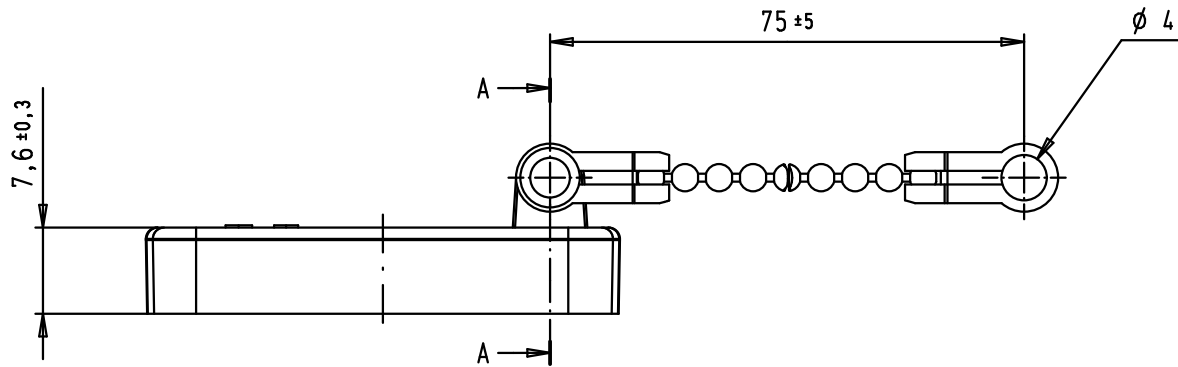

A

Section A-A

				Dot.	Name	 All Dim. in mm Orig. Size DIN A 4	Nickel plated plastic dust cap with chain, male, 25 poles	Maßstab/ Scale 1,5:1
			Detail.	06/03/08	PK			
			Insp.					
			Stand.					
34892	13/03/08	PK	HARTING EURL F-95972 Paris				TB 09 67 025 0615	Blatt/ Page 1 / 1
Mod.	Dot.	Name						