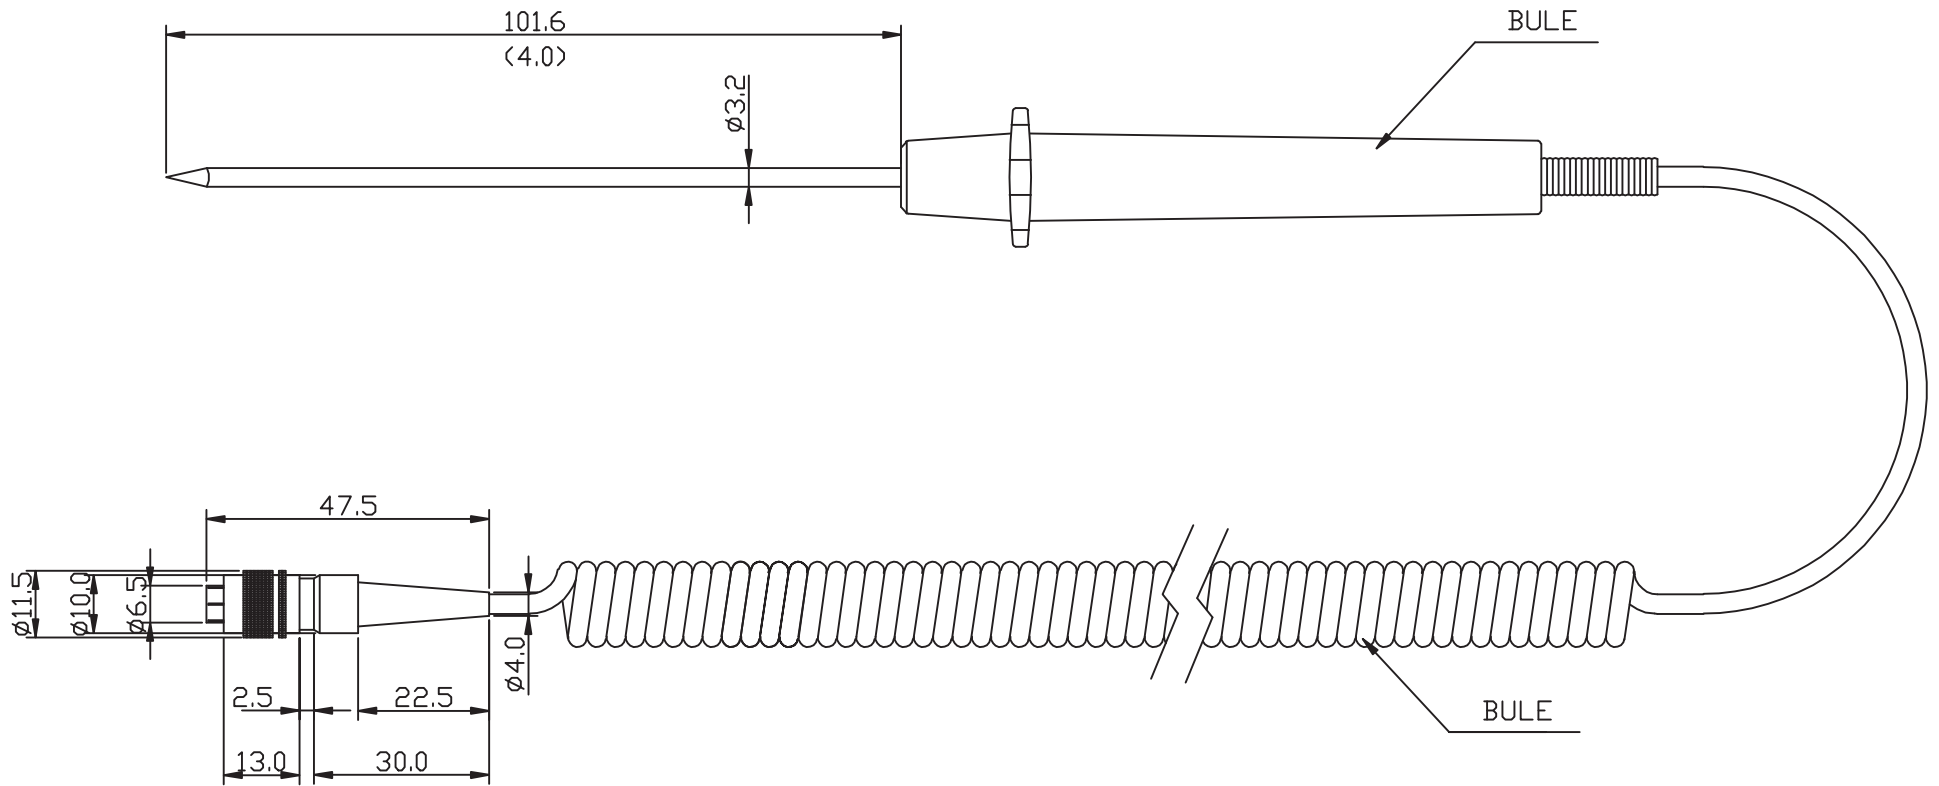

<i>TYPE</i>	<i>SENSOR</i>	<i>CONNECTOR</i>	<i>RANGE</i>	<i>STEM LENGTH</i>	<i>DIAMETER</i>	<i>LEAD LENGTH</i>	<i>MATERIAL</i>
<i>Food(Chisel)</i>	<i>T-type</i>	<i>LEMO</i>	<i>-100C TO 250C</i>	<i>4inch</i>	<i>3.2m/m</i>	<i>0.7 meter</i>	<i>COPPER(+), CO(-)</i>

mm  
 (inch)

<b>Part Number:</b> <b>FT12L</b>
<b>Date:</b> <b>10/03/07</b>